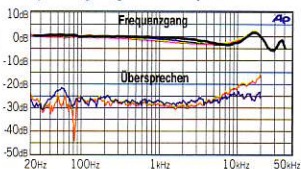

### Messwerte

#### Frequenzgang & Übersprechen

MM-Low-Impedance-Abtaster mit merklicher Brillanzsenke und recht geringem Übersprechen

<b>Ausgangsspannung</b>	8 cm/s	8,5 mV
<b>Systemimpedanz</b>	358 Ω; 126 mH	
<b>Tiefenabtastfähigkeit</b>	315 Hz	70 μm
<b>Empfohlene Auflagekraft</b>		18 mN
<b>Hochtonverzerrungen</b>		0,52 %
<b>Tiefenresonanz im 13-g-Arm</b>		9 Hz
<b>Systemgewicht</b>		4,7 g
<b>Tonarm-Gewichtsklasse</b>		mittel

### Bewertung

**Klang** (max. 70 Punkte) 41

**Messwerte** (max. 10 Punkte) 6

**Praxis** (max. 10 Punkte) 8

**Wertigkeit** (max. 10 Punkte) 7

Der Rega Elys 2 kann die Stärken seines Bruders Bias 2 noch toppen. So klingt er direkter, besitzt zudem mehr Stabilität im Klangbild wie auch mehr Feinauflösung, ohne aber die selbstverständliche Musikalität zu verlieren.