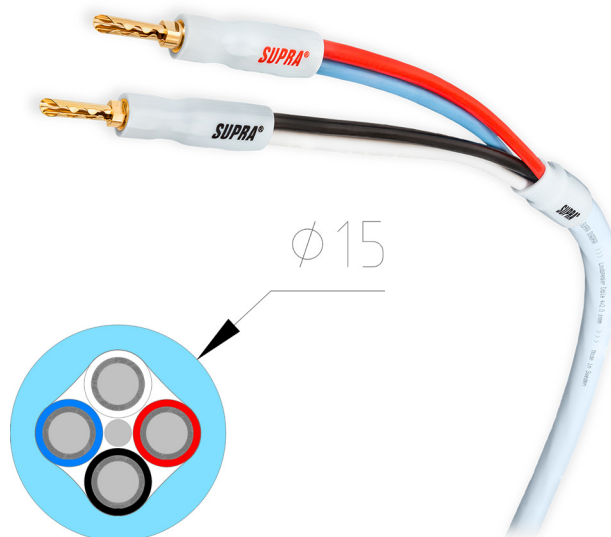

SUPRA QUADRAX COMBICON

Lautsprecherkabel

Dimension: 4x2.0mm² / AWG 15

Rev.datum: 2022-08-30

Stat-nr: 8544429010

Ursprungsland: Schweden

-
- Star-Quad-Konfiguration
- Extrem niederinduktiv
- Wechselsteckverbinder mit M6-Gewinde Banane/Flachstecker
- 24K vergoldete Kupferkontakte.

QUADRAX COMBICON

Rohrleiter Sternvierer (= rechtwinklig orientierte Rohrleiter). Der Rohrleiter vergrößert die relative Oberfläche, was zusammen mit der quadratischen Leiterausrichtung eine niedrige Induktivität und eine erhöhte Störfestigkeit bietet, indem er im magnetischen Neutralleiter liegt. Unsere spezielle PP-Isolierung (Polypropylen) und der Kern, mit dem wir die verzinnnten Kabel um den Rohrleiter herum spinnen, ist chemisch und mechanisch sehr stabil und trägt zu einer extra niedrigen Kapazität bei.

Verbunden mit Supra CombiCon, der die Wahl zwischen einem 24K vergoldeten BFA-Bananenstecker oder einer Gabel ermöglicht. Weitere Informationen finden Sie in der weiteren Kategorie "Kontakte". CombiCon wird unter hohem Druck auf den Leiter gepresst. Richtig ausgeführt, fügt es das Material zu einer luftdichten, homogenen und elektrisch unsichtbaren Verbindung zusammen, fast ähnlich wie beim Schmelzschiessen.

Kabel mit Supra CombiCon Steckern in Star Quad, Single-Wire (2>2) Vollregisterversion

KONSTRUKTION

Kabel:	QUADRAX 4x2.0
Fläche:	2x4.0mm ² / AWG 11
Leiter:	+ Blau/rot, - schwarz/weiß
Mantel:	PVC GA78, rund
Durchmesser, nom.	15 mm
Farbe:	Eisblau (wahlfreie Farbe auf Bestellung)
Märkung:	SUPRA QUADRAX 4x2.0 > Made in Sweden > Metermärkung
Kabelage:	Stereopaar, 2 > 2 Kontakte, rechts = rot, links = schwarz
Kontakter:	Combicon, 8 x Bananenstift & 8 x Schaufel enthalten
- Material:	24K Goldplätirtes Kupfer
- Montage:	Krimp, 8 x Combicon CB03 M6
- Biegschutz:	Sleeve 4 x S9 rot, 4 x S9 schwarz
Kabelsplitt:	20cm, Sleeve 2 x S15 rot, 2 x S15 schwarz
Signalrichtung:	Pfeilrichtung > Verstärker > Lautsprecher
Verpackung:	Karton 35x35x10 cm