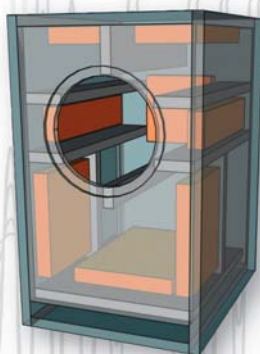

HOBBY HiFi

www.hobbyhifi.de

APR./
MAI
2021

DAS LAUTSPRECHER-
SELBSTBAU-MAGAZIN

HIGH-END-LAUTSPRECHER SELBST GEBAUT

SO GEHT BASS
Transmissionline &
Bassreflex vereint

**BOXEN-SELBSTBAU
WIE VOM PROFI**
Perfekter Gehäusebau
fast ohne Werkzeug

DIY
für höchsten
Musikgenuss

**ZWEIWEG, DREIWEG,
SUBWOOFER**
Vergleich: 17-cm-Tieftöner
mit Hightech-Membranen

**MASSIVES
FUNDAMENT**

Doppelspulen-Basstreiber
als passiver Subwoofer

GRANDIOSER NAHFELDMONITOR – IN BESTER TRADITION