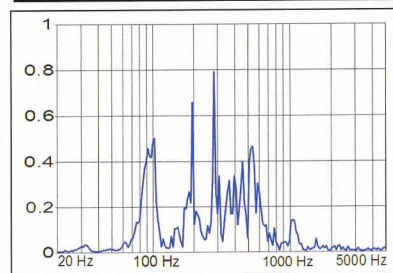

MESSERGEBNIS

Maxima bei 100, 200 und 290 Hertz, unter 100 und über 1000 Hertz kaum Anregung.

BEWERTUNG

KLANGEINFLUSS	★★★★★
VERARBEITUNG	★★★★★
FLEXIBILITÄT	★★★★★
WOHNFAKTOR	★★★★★
PREIS/LEISTUNG	★★★★★

Kreativ denken

Creaktiv ist einer der echten Pioniere in Sachen Audiomöbel. Die Erfahrung aus den Reference-Modellen floss auch ins Trend 1 ein

Das Trend 1 High Gloss von Creaktiv ist die logische Weiterentwicklung des seit vielen Jahren bewährten Trend Line, das sich auch im STEREO-Test als besonders gutes Oberklasse-Rack bewährt hat. Es besteht aus 30 Millimeter starken, melanin- respektive acrylbeschichteten Holzplatten und Rohren mit 35 Millimetern Durchmesser. Jede Ebene trägt etwa 60 Kilogramm.

Neben den serienmäßigen Fachhöhen/ Rohrlängen (generell 170 + unten 230 mm) können gegen einen kleinen Aufpreis

Sonderlängen (fünf Euro je Rohr) und Sondermaße der Ebenen bestellt werden. Durch Gerätewechsel notwendige Änderungen oder Erweiterungen sind somit jederzeit problemlos möglich.

Die Vierkammer-Antiresonanz-Rohre gehören zur Serienausstattung und sind gegen Aufpreis gefüllt und gedämpft. Justierbare Bodenfüße zur korrekten Aufstellung sind ebenfalls Serie, Bodenkegel, Kabelkanal und Potentialausgleichs-Set gibt es gegen Aufpreis, ebenso die Lieferung des montierten Racks.