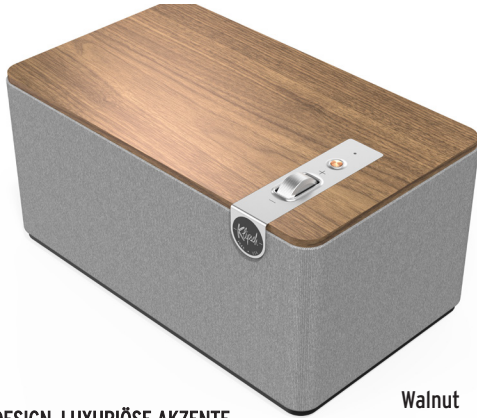

# THE THREE PLUS

**Klipsch**  
**HERITAGE**  
WIRELESS

Walnut

Matte Black

## DURCHDACHTES DESIGN, LUXURIÖSE AKZENTE

Mit luxuriösen Materialien wie Echtholz furnier, fühlbaren Schaltern und Knöpfen verbindet dieser Heritage inspirierte Tischlautsprecher die Akustik und das klassische Designerbe von Paul W. Klipsch mit den neuesten Technologien von heute.

## GROSSER KLANG, SCHLANKER FUSSABDRUCK

Lassen Sie sich nicht von seiner Größe täuschen - der One Plus ist ein leistungsstarkes 2.1-Stereosystem, das für audiophile Auflösung biampifiziert und von Klipsch-Akustikern professionell abgestimmt wurde, um eine kristallklare Leistung mit großartigen Bässen zu liefern. Ausgestattet mit zwei 2,25-Zoll-Breitbandtreibern und einem 4,5-Zoll-Hochleistungstieftöner werden Sie von der Klangqualität überrascht sein, die aus einem so kleinen Gehäuse kommt.

## DIE NEUESTE BLUETOOTH®-TECHNOLOGIE

Über die kabellose Bluetooth® 5.3-Technologie können Sie Ihre Lieblingsplaylist oder Podcasts ganz einfach streamen. Das Pairing ist ganz einfach: Halten Sie einfach die Quellentaste am One Plus gedrückt und wählen Sie das Gerät auf Ihrem Smartphone oder Tablet. Der One Plus speichert bis zu 8 Geräte auf einmal, so dass das ganze Haus mit nur einem Tastendruck Musik hören kann.